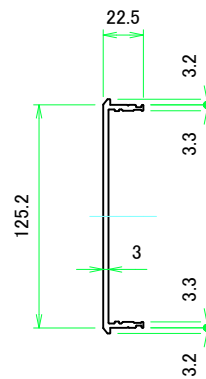

■テクニカルデータ / Technical Data■

締付トルク / Recommended torque: 0.3N・m ~ 0.6N・m

構成内容 / Components

No.	名称 / Part name	数量 / Pcs	材質 / Material	色・表面処理 / Color・Finish
1	コーナーブロック Corner block	4	アルミダイキャスト ADC12 Diecast aluminium ADC12	シルバー、ブラック・塗装 Silver, Black・Painted (Unfinished inside)
2	側板 Frame	4	アルミ押出材 A6063S-T5 Extruded aluminium A6063S-T5	シルバー、ブラック・アルマイト Silver, Black・Anodized
3	カバー Top cover	1	アルミ板 A1100P Aluminium A1100P	シルバー、ブラック・アルマイト Silver, Black・Anodized
4	下カバー Bottom cover	1	アルミ板 A1100P Aluminium A1100P	シルバー、ブラック・アルマイト Silver, Black・Anodized
5	アルミ足 Aluminium feet	4	アルミ & シリコンゴム Aluminium & Silicone	シルバー、ブラック・アルマイト & ブラック Silver, Black・Anodized & Black
6	取付ビス (皿M3 x 8) Screw (Flat head M3 - 8)	16	鉄 Steel	ニッケルメッキ Nickel plated
7	取付ビス (台形M3 x 5) Screw (Trapezoid head M3 - 5)	8	鉄 Steel	ニッケルメッキ、三価黒クロメート Nickel plated, Black trivalent chromate
8	取付ビス (バインドM4 x 8) Screw (Bind head M4 - 8)	4	鉄 Steel	三価黒クロメート Black trivalent chromate

型番 / Product Number

AUX □ - □ - □ A □ - □ □
 H寸法 W寸法 D寸法 アルミ足 ビス (P / H) 色仕様
 H dimension W dimension D dimension Aluminium feet Screw (P or H) Color Type

台形ビス仕様 / Original trapezoidal head screw specification

B-B (1 : 4.5)

株式会社タカチ電機工業 <small>TAKACHI ELECTRONICS ENCLOSURE CO., LTD.</small>			品名/Title アルミコントロールボックス ALUMINIUM CONTROL BOX	尺度/Scale 1:4.5
承認/Approved 中根	検図/Checked 王	製図/Created 野村	型番/Product number AUX133-16-16A□-□□	
			作成日/Date 2022/12/01	

A 側板 / A Frame

表面 / Front side

裏面 / Back side

2-M3用サラ穴
2-M3 Countersunk

※ 反対面も同様 / Same on the other side.

B 側板 / B Frame

表面 / Front side

裏面 / Back side