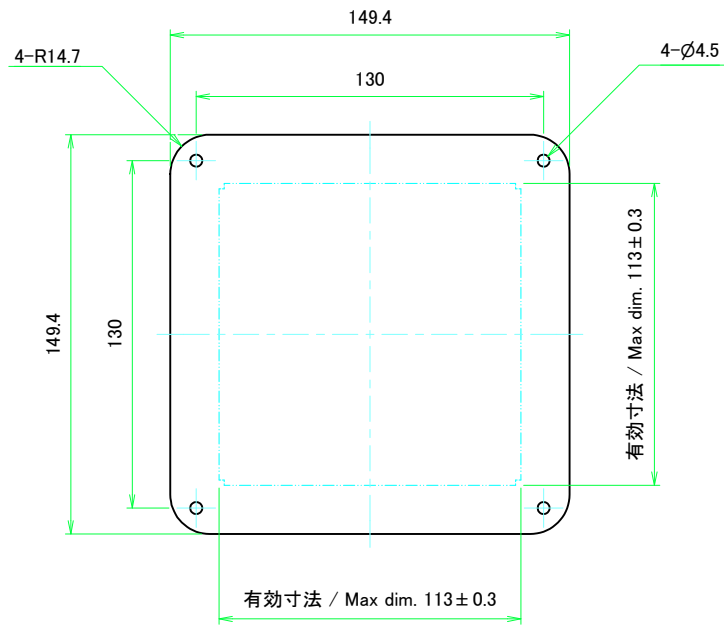

C 側板 / C Frame

表面 / Front side

2-M3用サラ穴
2-M3 Countersunk

※ 反対面も同様 / Same on the other side.

裏面 / Back side

D 側板 / D Frame

表面 / Front side

裏面 / Back side

株式会社タカチ電機工業 <small>TAKACHI ELECTRONICS ENCLOSURE CO., LTD.</small>			品名/Title 側板 Frame	尺度/Scale 1:3
承認/Approved	検図/Checked	製図/Created	型番/Product number	
中根	王	野村		ページ/Page 4 / 6
H133 - D160			作成日/Date 2023/01/05	