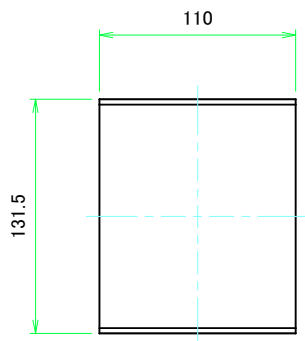

A 側板 / A Frame

表面 / Front side