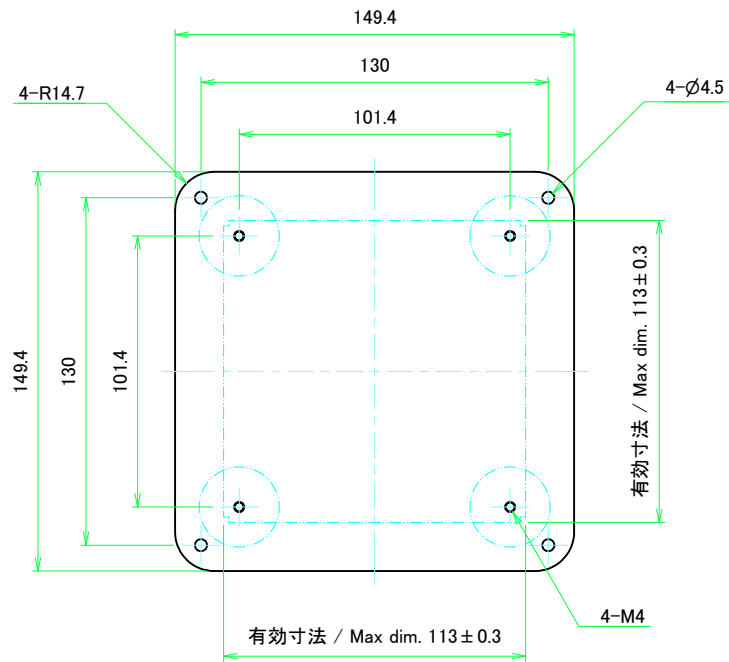

C 側板 / C Frame

表面 / Front side

2-M3用サラ穴
2-M3 Countersunk

※ 反対面も同様 / Same on the other side.

裏面 / Back side

D 側板 / D Frame

表面 / Front side

裏面 / Back side

株式会社タカチ電機工業 <small>TAKACHI ELECTRONICS ENCLOSURE CO., LTD.</small>			品名/Title 側板 Frame	尺度/Scale 1:3
承認/Approved	検図/Checked	製図/Created	型番/Product number	
中根	王	野村		ページ/Page 4 / 6
H133 - D160			作成日/Date 2023/01/05	

表面 / Front side

裏面 / Back side

株式会社タカチ電機工業 TAKACHI ELECTRONICS ENCLOSURE CO., LTD.			品名/Title カバー Top cover	尺度/Scale 1:2
承認/Approved	検図/Checked	製図/Created	型番/Product number	
中根	王	野村		5 / 6
W160 - D160			作成日/Date	2022/11/16
本図面の著作権は株式会社タカチ電機工業に帰属します。 / Copyright (C) TAKACHI ELECTRONICS ENCLOSURE CO., LTD. All Rights Reserved.				