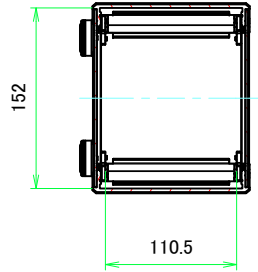

B view

D view

E view

C view

F view

A-A (1 : 4.5)

A view

C-C (1 : 4.5)

B-B (1 : 4.5)

株式会社タカチ電機工業 <small>TAKACHI ELECTRONICS ENCLOSURE CO., LTD.</small>			品名/Title アルミコントロールボックス ALUMINIUM CONTROL BOX	尺度/Scale 1:4.5
承認/Approved 中根	検図/Checked 王	製図/Created 野村	型番/Product number AUX133-16-16A□-□□	
			作成日/Date 2022/12/01	