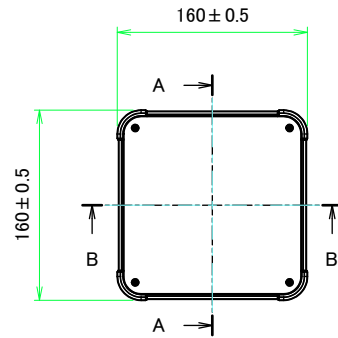

■テクニカルデータ / Technical Data■

締付トルク / Recommended torque: 0.3N・m ~ 0.6N・m

構成内容 / Components

No.	名称 / Part name	数量 / Pcs	材質 / Material	色・表面処理 / Color・Finish
1	コーナーブロック Corner block	4	アルミダイキャスト ADC12 Diecast aluminium ADC12	シルバー、ブラック・塗装 Silver, Black・Painted (Unfinished inside)
2	側板 Frame	4	アルミ押出材 A6063S-T5 Extruded aluminium A6063S-T5	シルバー、ブラック・アルマイト Silver, Black・Anodized
3	カバー Top cover	1	アルミ板 A1100P Aluminium A1100P	シルバー、ブラック・アルマイト Silver, Black・Anodized
4	下カバー Bottom cover	1	アルミ板 A1100P Aluminium A1100P	シルバー、ブラック・アルマイト Silver, Black・Anodized
5	アルミ足 Aluminium feet	4	アルミ & シリコンゴム Aluminium & Silicone	シルバー、ブラック・アルマイト & ブラック Silver, Black・Anodized & Black
6	取付ビス (皿M3 x 8) Screw (Flat head M3 - 8)	16	鉄 Steel	ニッケルメッキ Nickel plated
7	取付ビス (台形M3 x 5) Screw (Trapezoid head M3 - 5)	8	鉄 Steel	ニッケルメッキ、三価黒クロメート Nickel plated, Black trivalent chromate
8	取付ビス (バインドM4 x 8) Screw (Bind head M4 - 8)	4	鉄 Steel	三価黒クロメート Black trivalent chromate

B view

D view

E view

C view

F view

A-A (1 : 4.5)

A view

C-C (1 : 4.5)