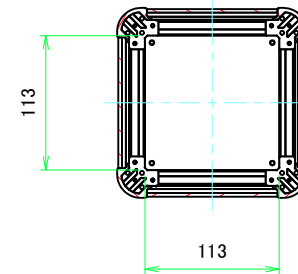

B view

D view

E view

C view

F view

A-A (1 : 4.5)

A view

C-C (1 : 4.5)

B-B (1 : 4.5)

株式会社タカチ電機工業 <small>TAKACHI ELECTRONICS ENCLOSURE CO., LTD.</small>			品名/Title アルミコントロールボックス ALUMINIUM CONTROL BOX	尺度/Scale 1:4.5
承認/Approved 中根	検図/Checked 王	製図/Created 野村	型番/Product number AUX133-16-16A□-□□	
			作成日/Date 2022/12/01	