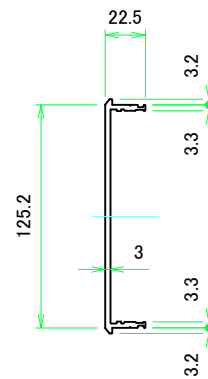

2-M3用サラ穴
2-M3 Countersunk

※ 反対面も同様 / Same on the other side.