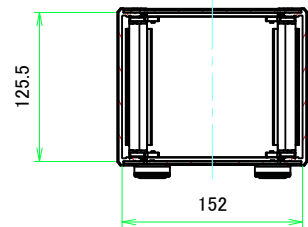

B view

D view

E view

C view

F view

A-A (1 : 4.5)

A view

C-C (1 : 4.5)

B-B (1 : 4.5)

株式会社タカチ電機工業 <small>TAKACHI ELECTRONICS ENCLOSURE CO., LTD.</small>			品名/Title アルミコントロールボックス ALUMINIUM CONTROL BOX	尺度/Scale 1:4.5
承認/Approved 中根	検図/Checked 王	製図/Created 野村	型番/Product number AUX133-16-16A□-□□	
			作成日/Date 2022/12/01	

A 側板 / A Frame

表面 / Front side

裏面 / Back side

2-M3用サラ穴
2-M3 Countersunk

※ 反対面も同様 / Same on the other side.

B 側板 / B Frame

表面 / Front side

裏面 / Back side