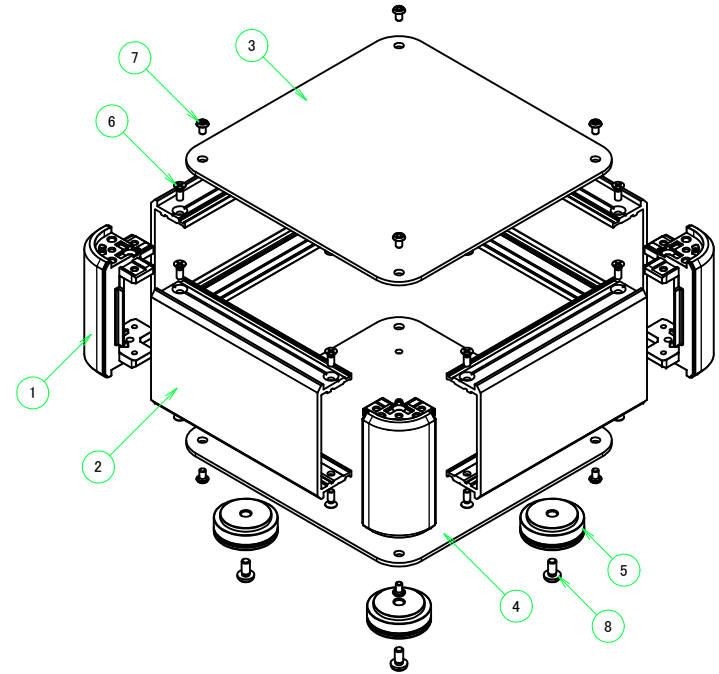

■テクニカルデータ / Technical Data■

締付トルク / Recommended torque: 0.3N・m ~ 0.6N・m

構成内容 / Components

No.	名称 / Part name	数量 / Pcs	材質 / Material	色・表面処理 / Color・Finish
1	コーナーブロック Corner block	4	アルミダイキャスト ADC12 Diecast aluminium ADC12	シルバー、ブラック・塗装 Silver, Black・Painted (Unfinished inside)
2	側板 Frame	4	アルミ押出材 A6063S-T5 Extruded aluminium A6063S-T5	シルバー、ブラック・アルマイト Silver, Black・Anodized
3	カバー Top cover	1	アルミ板 A1100P Aluminium A1100P	シルバー、ブラック・アルマイト Silver, Black・Anodized
4	下カバー Bottom cover	1	アルミ板 A1100P Aluminium A1100P	シルバー、ブラック・アルマイト Silver, Black・Anodized
5	アルミ足 Aluminium feet	4	アルミ & シリコンゴム Aluminium & Silicone	シルバー、ブラック・アルマイト & ブラック Silver, Black・Anodized & Black
6	取付ビス (皿M3 x 8) Screw (Flat head M3 - 8)	16	鉄 Steel	ニッケルメッキ Nickel plated
7	取付ビス (台形M3 x 5) Screw (Trapezoid head M3 - 5)	8	鉄 Steel	ニッケルメッキ、三価黒クロメート Nickel plated, Black trivalent chromate
8	取付ビス (バインドM4 x 8) Screw (Bind head M4 - 8)	4	鉄 Steel	三価黒クロメート Black trivalent chromate

型番 / Product Number

AUX □ - □ - □ A □ - □ □
 H寸法 W寸法 D寸法 アルミ足 ビス (P / H) 色仕様
 H dimension W dimension D dimension Aluminium feet Screw (P or H) Color Type

台形ビス仕様 / Original trapezoidal head screw specification

色仕様 / Color Type

記号 / Code	コーナーブロック / Corner block	側板 / Frame	カバー / Top cover	下カバー / Bottom cover	アルミ足 / Aluminium feet
S S	シルバー / Silver	シルバー / Silver	シルバー / Silver	シルバー / Silver	シルバー / Silver
S B	ブラック / Black	シルバー / Silver	シルバー / Silver	シルバー / Silver	シルバー / Silver
B X	ブラック / Black	ブラック / Black	シルバー / Silver	シルバー / Silver	シルバー / Silver
B B	ブラック / Black	ブラック / Black	ブラック / Black	ブラック / Black	ブラック / Black