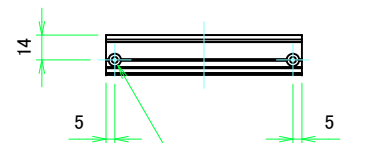

B view

D view

E view

C view

F view

A-A (1 : 4.5)

A view

C-C (1 : 4.5)

A 側板 / A Frame

表面 / Front side

裏面 / Back side

2-M3用サラ穴
2-M3 Countersunk

※ 反対面も同様 / Same on the other side.

B 側板 / B Frame

表面 / Front side

裏面 / Back side