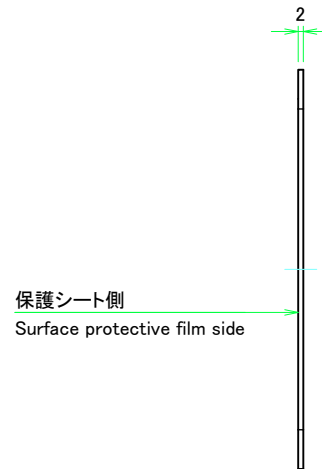

裏面 / Back side

株式会社タカチ電機工業 TAKACHI ELECTRONICS ENCLOSURE CO., LTD.			品名/Title カバー Top cover	尺度/Scale 1:2	
承認/Approved	検図/Checked	製図/Created	型番/Product number		ページ/Page
中根	王	野村		5 / 6	
W160 - D160			作成日/Date	2022/11/16	
本図面の著作権は株式会社タカチ電機工業に帰属します。 / Copyright (C) TAKACHI ELECTRONICS ENCLOSURE CO., LTD. All Rights Reserved.