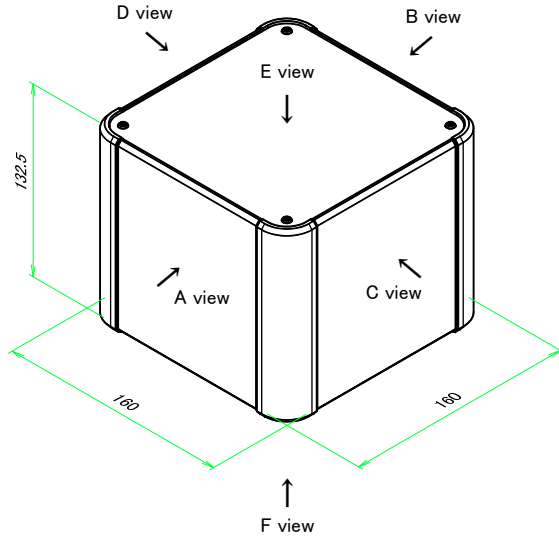

■テクニカルデータ / Technical Data■

締付トルク / Recommended torque: 0.3N・m ~ 0.6N・m

構成内容 / Components

No.	名称 / Part name	数量 / Pcs	材質 / Material	色・表面処理 / Color・Finish
1	コーナーブロック Corner block	4	アルミダイキャスト ADC12 Diecast aluminium ADC12	シルバー、ブラック・塗装 Silver, Black・Painted (Unfinished inside)
2	側板 Frame	4	アルミ押出材 A6063S-T5 Extruded aluminium A6063S-T5	シルバー、ブラック・アルマイト Silver, Black・Anodized
3	カバー Top cover	1	アルミ板 A1100P Aluminium A1100P	シルバー、ブラック・アルマイト Silver, Black・Anodized
4	下カバー Bottom cover	1	アルミ板 A1100P Aluminium A1100P	シルバー、ブラック・アルマイト Silver, Black・Anodized
5	アルミ足 Aluminium feet	4	アルミ & シリコンゴム Aluminium & Silicone	シルバー、ブラック・アルマイト & ブラック Silver, Black・Anodized & Black
6	取付ビス (皿M3 x 8) Screw (Flat head M3 - 8)	16	鉄 Steel	ニッケルメッキ Nickel plated
7	取付ビス (台形M3 x 5) Screw (Trapezoid head M3 - 5)	8	鉄 Steel	ニッケルメッキ、三価黒クロメート Nickel plated, Black trivalent chromate
8	取付ビス (バインドM4 x 8) Screw (Bind head M4 - 8)	4	鉄 Steel	三価黒クロメート Black trivalent chromate

型番 / Product Number

AUX □ - □ - □ A □ - □ □
 H寸法 W寸法 D寸法 アルミ足 ビス (P / H) 色仕様
 H dimension W dimension D dimension Aluminium feet Screw (P or H) Color Type

台形ビス仕様 / Original trapezoidal head screw specification