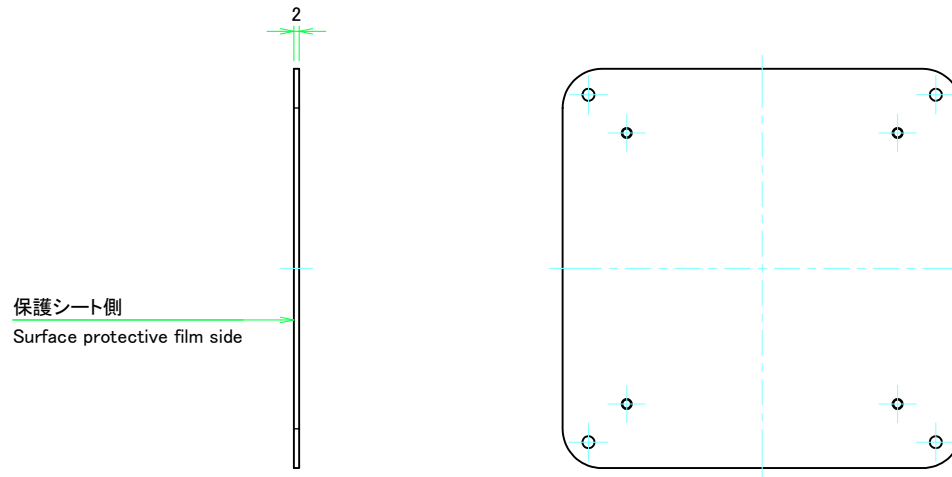

裏面 / Back side

株式会社タカチ電機工業 TAKACHI ELECTRONICS ENCLOSURE CO., LTD.			品名/Title 下カバー Bottom cover	尺度/Scale 1:2	
承認/Approved	検図/Checked	製図/Created	型番/Product number		ページ/Page
中根	王	野村		6 / 6	
W160 - D160			作成日/Date 2022/11/16		
本図面の著作権は株式会社タカチ電機工業に帰属します。 / Copyright (C) TAKACHI ELECTRONICS ENCLOSURE CO., LTD. All Rights Reserved.