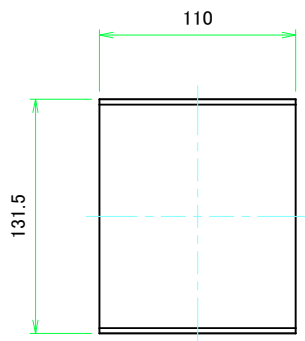

C 側板 / C Frame

表面 / Front side