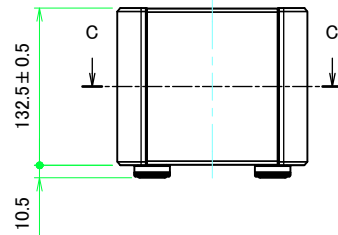

B view

D view

E view

C view

F view

A-A (1 : 4.5)

A view

C-C (1 : 4.5)

B-B (1 : 4.5)

株式会社タカチ電機工業 <small>TAKACHI ELECTRONICS ENCLOSURE CO., LTD.</small>			品名/Title アルミコントロールボックス ALUMINIUM CONTROL BOX	尺度/Scale 1:4.5
承認/Approved 中根	検図/Checked 王	製図/Created 野村	型番/Product number AUX133-16-16A□-□□	
			作成日/Date 2022/12/01	